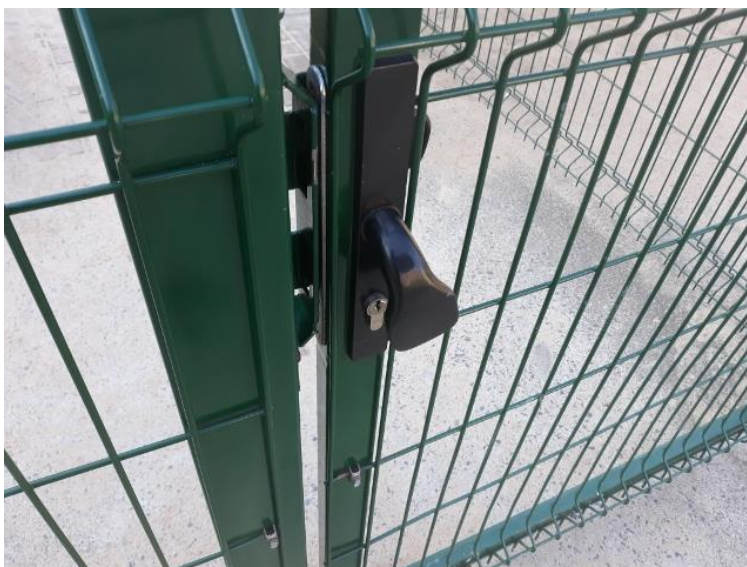

SUGESTIE: Brak.

8. Plac zabaw – Mieszka I 6(SM Odra)

OPIS: Plac zabaw dobrze utrzymany. Uszkodzona klamka przy bramce wejściowej do piaskownicy.

SUGESTIE: Brak

9. Plac zabaw – Mieszka I (pomiędzy budynkami 7 i 8) (SM Odra)