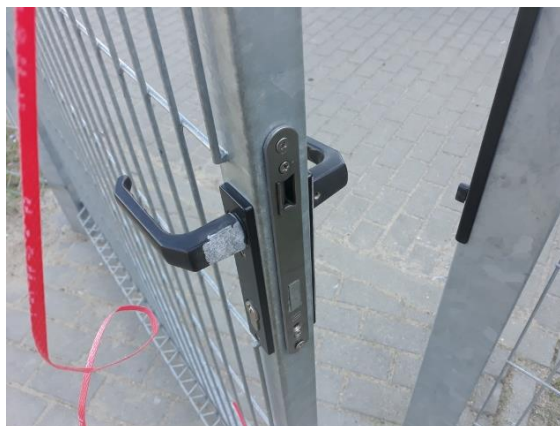

OPIS: Plac zabaw dobrze utrzymany, bez usterek.

SUGESTIE: Potrzebna wymiana piasku w piaskownicy.

2. Plac zabaw – Bankowa 9 – 11(ZGKiM)

OPIS: Plac zabaw dobrze utrzymany. Bramka wejściowa od strony zakładu krawieckiego opadła. Trudno się otwiera i zamyka. Wymaga naprawy.

SUGESTIE: Potrzebna wymiana piasku w piaskownicy.

3. Plac zabaw – Bankowa 5 - 7(ZGKiM)

OPIS: Plac zabaw dobrze utrzymany. Trzy bramki wejściowe mają uszkodzone zamki. Nie zamykają się. Wymagają naprawy lub tylko nasmarowania(zdjęcia).

SUGESTIE: Potrzebna wymiana piasku w piaskownicy.

4. Plac zabaw – Boh. Westerplatte 21(ZGKiM)

OPIS: To najbardziej zniszczony plac zabaw ze wszystkich jakie obejrzałem. Wygląda na to, że nikt tam nie prowadził żadnych prac konserwacyjnych przez trzy ostatnie lata. Niemal całe ogrodzenie placu jest uszkodzone. Panele powyginane, przymocowane „na słowo honoru”, na jakieś opaski elektryczne, na druty, stanowią niebezpieczeństwo dla użytkowników. Zamek założony odwrotnie(tak było od nowości, nie poprawiono mimo wniosków w tej sprawie), tak, że furka sama się otwiera na zewnątrz. Brak jednego panelu ogrodzeniowego. Uszkodzone mocowanie do siedziska huśtawki.