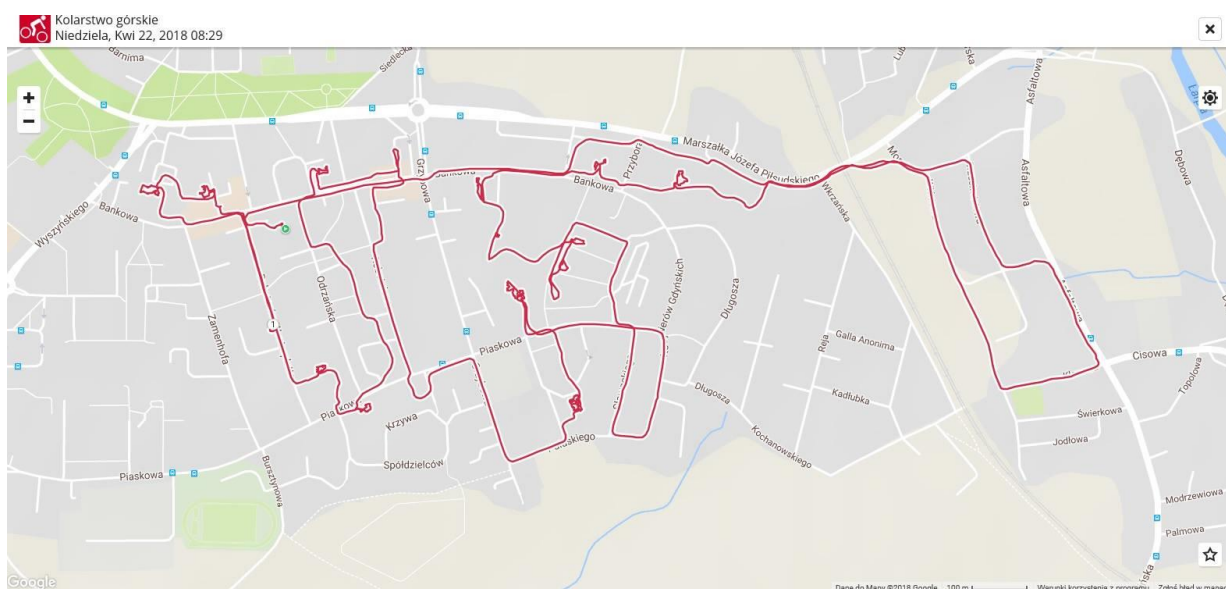

Grzegorz Ufniarz

Radny Rady Miejskiej w Policach

RAPORT Z PRZEGLĄDU PLACÓW ZABAW NA TERENIE OSIEDLA „DĄBRÓWKA” W POLICACH

Police 22.04.2018 r.

WSTĘP

W dniu 22 kwietnia 2018 roku dokonałem przeglądu placów zabaw zlokalizowanych na terenie Osiedla Dąbrówka w Policach. Celem przeglądu była sprawdzenie, czy place i ustawione na nich urządzenia do zabawy nie są zniszczone lub nie wymagają napraw lub usunięcia usterek.

Przejrzałem 17 placów zabaw według z trasy załączonej poniżej.

Wszystkie usterek i inne mankamenty opisuję poniżej ilustrując je dokumentacją zdjęciową jaką wykonałem.

Przeglądałem place zabaw administrowane przez Zakład Gospodarki Komunalnej i Mieszkaniowej w Policach oraz Spółdzielnie Mieszkaniową „ODRA”, zatem raport kieruję do obydwu instytucji.

Mam nadzieję, że informacje zawarte w raporcie pozwolą na szybkie usunięcie usterek i sprawią, że zabawa dzieci na placach zabaw będzie bezpieczniejsza i przyjemniejsza.

1. Plac zabaw „Muszkietierów” – Boh. Westerplatte 1(ZGKiM)

OPIS: Plac zabaw dobrze utrzymany, bez usterek.

SUGESTIE: Potrzebna wymiana piasku w piaskownicy.

2. Plac zabaw – Bankowa 9 – 11(ZGKiM)

OPIS: Plac zabaw dobrze utrzymany. Bramka wejściowa od strony zakładu krawieckiego opadła. Trudno się otwiera i zamyka. Wymaga naprawy.